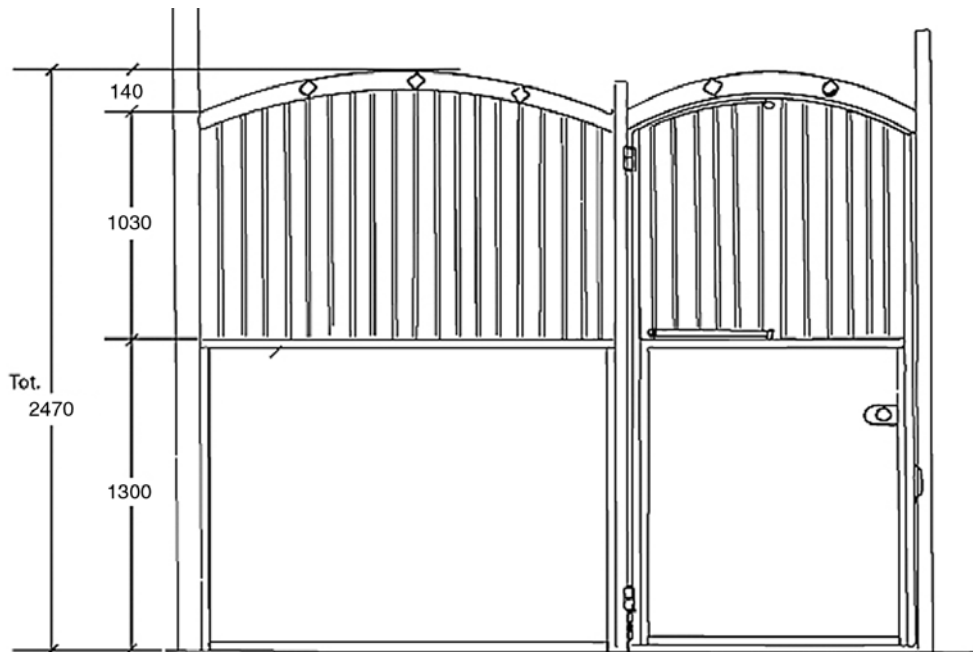

Skiss med höjdmått enligt standard. Kan anpassas efter önskemål.