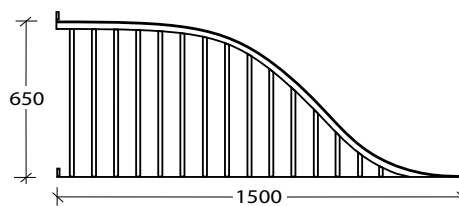

# STALLINREDNINGAR

## STANDARD

Mellanvägg med galleröverdel. Standard L=3000 mm.  
Fyllning av stående plank (gran, ek, massiv plast).  
Fyllningshöjd 1300 mm.

Spiltgaller

Spiltgaller

Spiltvägg med galler.

Boxfront. Typ "Blommenröd" med låg slagdörr.  
Kan även fås med hela fronten öppningsbar.