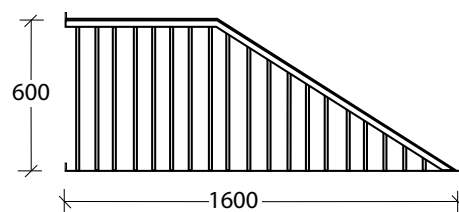

Spiltgaller