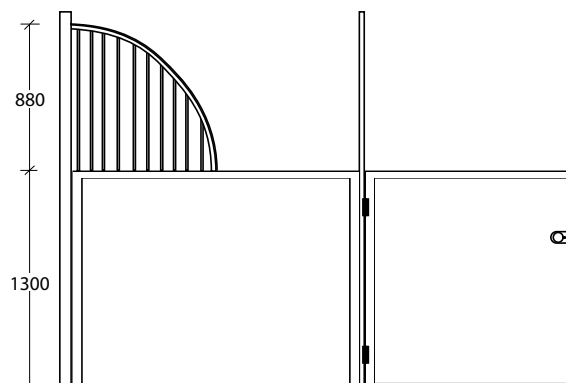

## STANDARD

Mellanvägg med galleröverdel. Standard L=3000 mm.  
Fyllning av stående plank (gran, ek, massiv plast).  
Fyllningshöjd 1300 mm.

Spiltgaller

Spiltgaller

Spiltvägg med galler.

Boxfront. Typ "Blommenröd" med låg slagdörr.  
Kan även fås med hela fronten öppningsbar.