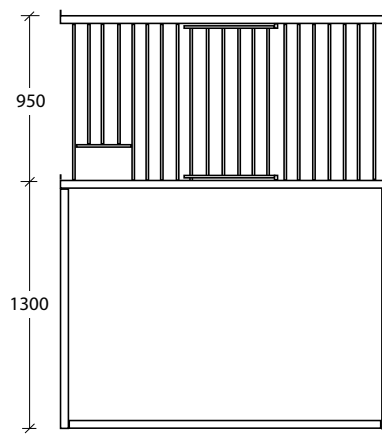

Stolpar (bärande) 50x80–80x80 lätt anpassbara i längd med en speciell topplatta.  
Mellanväggstolpe 50x50x3 L=2300  
Väggstolpe 50x30x3 L=2300  
Dörrstolpe 50x30x2 L=2220  
Alla varmförzinkade.

Boxfront med överliggare för montering av hängskena till skjuddörr. Kan även förses med slagdörr. Gallerpinningar, runda 22 mm., alt. fyrkantiga 20x20 mm.