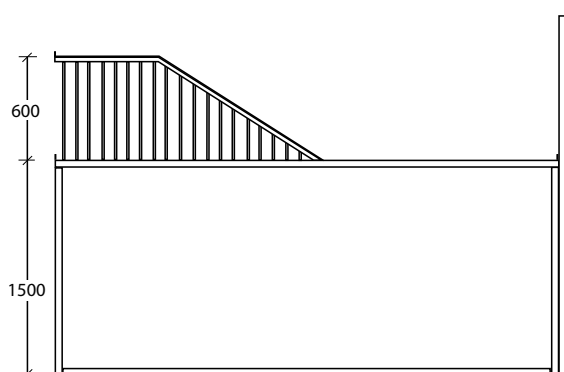

## STANDARD

Mellanvägg med galleröverdel. Standard L=3000 mm.  
Fyllning av stående plank (gran, ek, massiv plast).  
Fyllningshöjd 1300 mm.

Spiltgaller

Spiltgaller

Spiltvägg med galler.

Boxfront. Typ "Blommenröd" med låg slagdörr.  
Kan även fås med hela fronten öppningsbar.