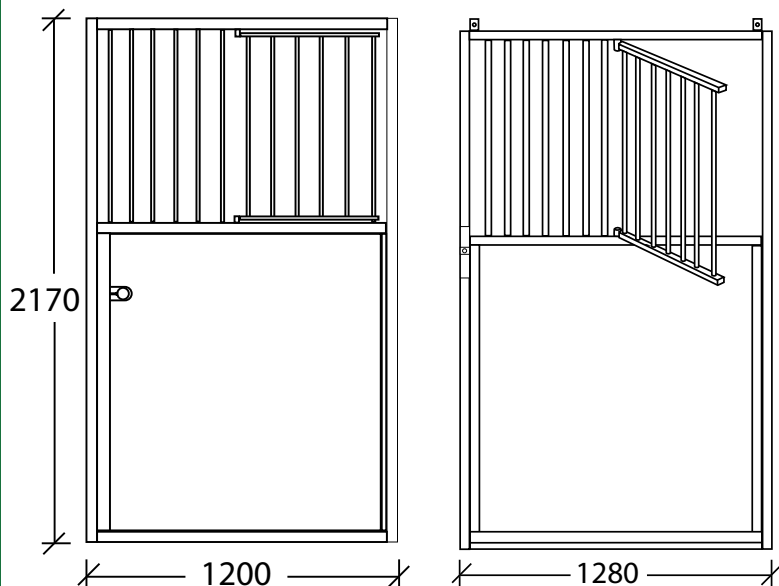

STALLINREDNINGAR

STANDARD

Slagdörr med sidhängt galler, levereras även med fast galler. Fyllning med plank.

Skjuddörr med sidhängt galler. Självstängande lås. Kan även öppnas inifrån boxen. Fast galler som alternativ, väl skyddad golvstyrning under dörren.

Stolpar (bärande) 50x80–80x80 lätt anpassbara i längd med en speciell topplatta.
Mellanväggstolpe 50x50x3 L=2300
Väggstolpe 50x30x3 L=2300
Dörrstolpe 50x30x2 L=2220
Alla varmförzinkade.