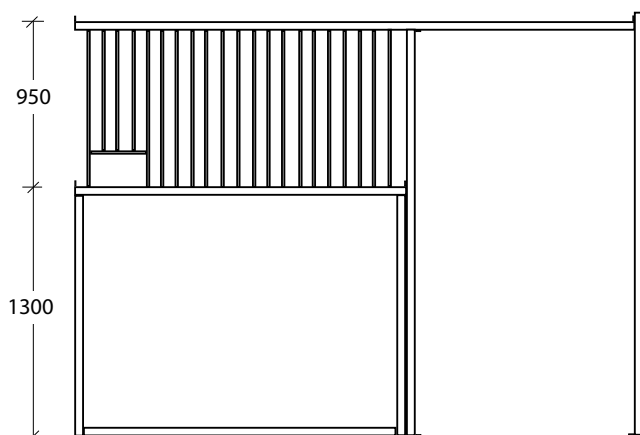

Stolpar (bärande) 50x80–80x80 lätt anpassbara i längd med en speciell topplatta.  
Mellanväggstolpe 50x50x3 L=2300  
Väggstolpe 50x30x3 L=2300  
Dörrstolpe 50x30x2 L=2220  
Alla varmförzinkade.

Boxfront med överliggare för montering av hängskena till skjuddörr. Kan även förses med slagdörr. Gallerpinningar, runda 22 mm., alt. fyrkantiga 20x20 mm.